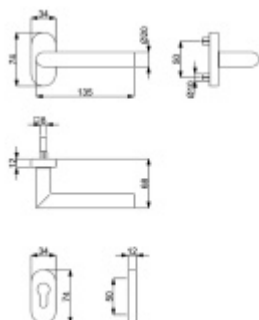

Produktový list

platný k 26. 4. 2026

luxusnikovani.cz
DELIVERED BY EFB

Klika s úzkou rozetou Súdmetall Ronny II-R, TopSpeed, černá ocel Pravé provedení

ID produktu: 22469

Kování na rámové dveře s vysokým zatížením.

Klika je pevně spojená s rozetou a pružinou.

Kování je klasifikováno dle EN 1906 ve 4. objektové třídě.

System TopSpeed umožňuje velmi jednoduchou a stabilní montáž eliminující chybu.

Uvedená cena je za 1/2 sady dle provedení včetně zámkové rozety.

Rozměr rozety: 74 x 34 x 10 mm

Materiál: nerez+ povrch Černá ocel

Vaše cena bez DPH

1 338 Kč

Vaše cena s DPH

1 618,98 Kč

Zobrazit produkt

PŘÍSLUŠENSTVÍ