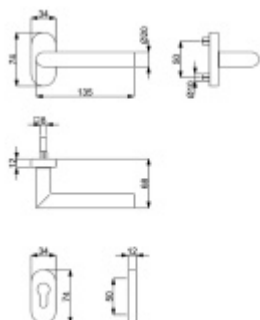

Produktový list

platný k 4. 6. 2026

luxusnikovani.cz
DELIVERED BY EFB

Klika s úzkou rozetou Súdmetall Ronny II-R, TopSpeed, černá ocel Levé provedení

ID produktu: 22470

Kování na rámové dveře s vysokým zatížením.

Klika je pevně spojená s rozetou a pružinou.

Kování je klasifikováno dle EN 1906 ve 4. objektové třídě.

System TopSpeed umožňuje velmi jednoduchou a stabilní montáž eliminující chybu.

Uvedená cena je za 1/2 sady dle provedení včetně zámkové rozety.

Rozměr rozety: 74 x 34 x 10 mm

Materiál: nerez+ povrch Černá ocel

Vaše cena bez DPH

1 338 Kč

Vaše cena s DPH

1 618,98 Kč

Zobrazit produkt

PŘÍSLUŠENSTVÍ