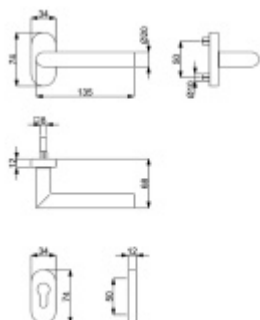

Produktový list

platný k 27. 4. 2026

luxusnikovani.cz
DELIVERED BY EFB

Klika s úzkou rozetou Súdmetall Ronny II-R, TopSpeed, černá ocel Levé provedení

ID produktu: 22470

Kování na rámové dveře s vysokým zatížením.

Klika je pevně spojená s rozetou a pružinou.

Kování je klasifikováno dle EN 1906 ve 4. objektové třídě.

System TopSpeed umožňuje velmi jednoduchou a stabilní montáž eliminující chybu.

Uvedená cena je za 1/2 sady dle provedení včetně zámkové rozety.

Rozměr rozety: 74 x 34 x 10 mm

Materiál: nerez+ povrch Černá ocel

Vaše cena bez DPH

54,61 €

Vaše cena s DPH

66,08 €

Zobrazit produkt

PŘÍSLUŠENSTVÍ