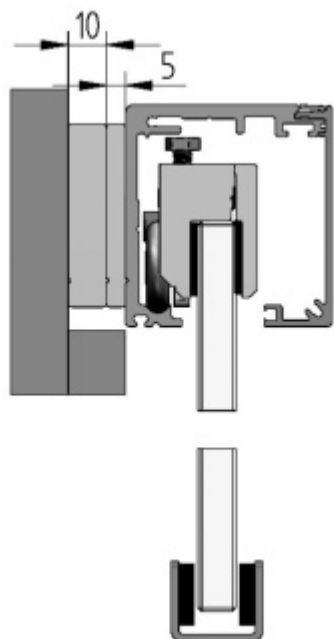

Produktový list

platný k 9. 6. 2026

luxusnikovani.cz
DELIVERED BY EFB

Lišta pro odsazení profilu Graz

Lišta se používá pro odsazení profilu posuvného kování Graz v případě, že jsou dveře instalovány na stěnu ve které je osazená těsnící lišta (soklová) u podlahy.

Tato lišta odsadí profil od stěny a sokl není nutné ostraňovat.

Délka dle výběru.

Hliník povrch F9 nerez

!! Při délce lišty přesahující 2100 mm bude dopravné kalkulováno individuálně. Cenu za dopravu sdělíme po objednání případně jí můžete poptat předem. Dopravné je realizováno přímo z výrobního závodu v zahraničí !!

2000 mm

[Lišta pro odsazení profilu Graz 2000 mm, 5 mm](#)

DETAIL

Termín bude prověřen u dodavatele **1 797 Kč bez DPH**
2 174,37 Kč s DPH

[Lišta pro odsazení profilu Graz 2000 mm, 10 mm](#)

DETAIL

Termín bude prověřen u dodavatele **2 575 Kč bez DPH**
3 115,75 Kč s DPH

2400 mm

[Lišta pro odsazení profilu Graz 2400 mm, 5 mm](#)

DETAIL

Termín bude prověřen u dodavatele **2 363 Kč bez DPH**
2 859,23 Kč s DPH

[Lišta pro odsazení profilu Graz 2400 mm, 10 mm](#)

DETAIL

Termín bude prověřen u dodavatele **3 269 Kč bez DPH**
3 955,49 Kč s DPH