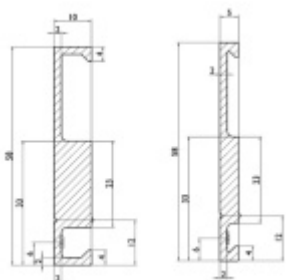

Produktový list

platný k 25. 4. 2026

luxusnikovani.cz
DELIVERED BY EFB

Lišta pro odsazení profilu Graz

Lišta se používá pro odsazení profilu posuvného kování Graz v případě, že jsou dveře instalovány na stěnu ve které je osazená těsnící lišta (soklová) u podlahy.

Tato lišta odsadí profil od stěny a sokl není nutné ostraňovat.

Délka dle výběru.

Hliník povrch F9 nerez

!! Při délce lišty přesahující 2100 mm bude dopravné kalkulováno individuálně. Cenu za dopravu sdělíme po objednání případně jí můžete poptat předem. Dopravné je realizováno přímo z výrobního závodu v zahraničí !!

2000 mm

[Lišta pro odsazení profilu Graz 2000 mm, 5 mm](#)

DETAIL

Termín bude prověřen u dodavatele

1 797 Kč bez DPH
2 174,37 Kč s DPH

[Lišta pro odsazení profilu Graz 2000 mm, 10 mm](#)

DETAIL

Termín bude prověřen u dodavatele