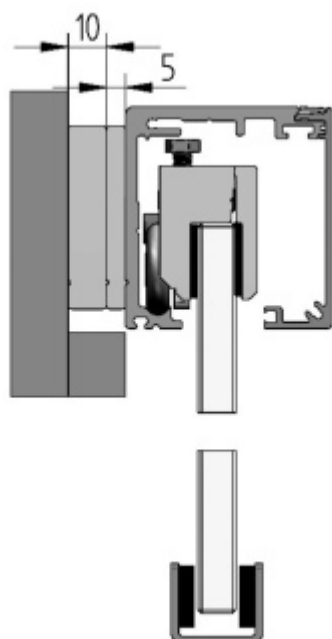

Produktový list

platný k 25. 4. 2026

luxusnikovani.cz
DELIVERED BY EFB

Lišta pro odsazení profilu Graz

Lišta se používá pro odsazení profilu posuvného kování Graz v případě, že jsou dveře instalovány na stěnu ve které je osazená těsnící lišta (soklová) u podlahy.

Tato lišta odsadí profil od stěny a sokl není nutné ostraňovat.

Délka dle výběru.

Hliník povrch F9 nerez

!! Při délce lišty přesahující 2100 mm bude dopravné kalkulováno individuálně. Cenu za dopravu sdělíme po objednání případně jí můžete poptat předem. Dopravné je realizováno přímo z výrobního závodu v zahraničí !!

2000 mm

[Lišta pro odsazení profilu Graz 2000 mm, 5 mm](#)

DETAIL

Termín bude prověřen u dodavatele

1 797 Kč bez DPH
2 174,37 Kč s DPH

[Lišta pro odsazení profilu Graz 2000 mm, 10 mm](#)

DETAIL

Termín bude prověřen u dodavatele

2 575 Kč bez DPH
3 115,75 Kč s DPH

2400 mm

[Lišta pro odsazení profilu Graz 2400 mm, 5 mm](#)

DETAIL

Termín bude prověřen u dodavatele

2 363 Kč bez DPH
2 859,23 Kč s DPH

[Lišta pro odsazení profilu Graz 2400 mm, 10 mm](#)