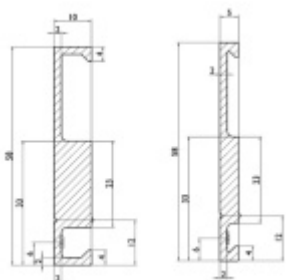

Produktový list

platný k 9. 6. 2026

luxusnikovani.cz
DELIVERED BY EFB

Lišta pro odsazení profilu Graz

Lišta se používá pro odsazení profilu posuvného kování Graz v případě, že jsou dveře instalovány na stěnu ve které je osazená těsnící lišta (soklová) u podlahy.

Tato lišta odsadí profil od stěny a sokl není nutné ostraňovat.

Délka dle výběru.

Hliník povrch F9 nerez

!! Při délce lišty přesahující 2100 mm bude dopravné kalkulováno individuálně. Cenu za dopravu sdělíme po objednání případně jí můžete poptat předem. Dopravné je realizováno přímo z výrobního závodu v zahraničí !!

2000 mm

[Lišta pro odsazení profilu Graz 2000 mm, 5 mm](#)

DETAIL

Termín bude prověřen u dodavatele **1 797 Kč bez DPH**
2 174,37 Kč s DPH

[Lišta pro odsazení profilu Graz 2000 mm, 10 mm](#)

DETAIL

Termín bude prověřen u dodavatele **2 575 Kč bez DPH**
3 115,75 Kč s DPH

2400 mm

[Lišta pro odsazení profilu Graz 2400 mm, 5 mm](#)

DETAIL

Termín bude prověřen u dodavatele **2 363 Kč bez DPH**
2 859,23 Kč s DPH

[Lišta pro odsazení profilu Graz 2400 mm, 10 mm](#)

DETAIL

Termín bude prověřen u dodavatele **3 269 Kč bez DPH**
3 955,49 Kč s DPH