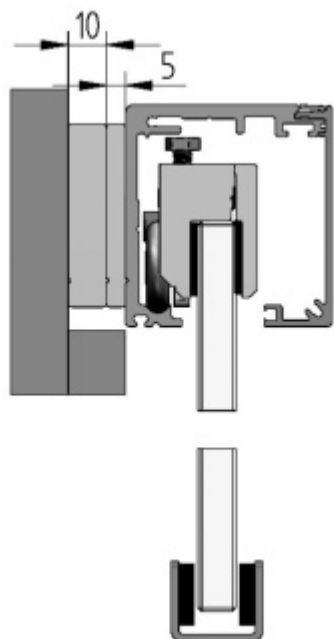

## Lišta pro odsazení profilu Graz

Lišta se používá pro odsazení profilu posuvného kování Graz v případě, že jsou dveře instalovány na stěnu ve které je osazená těsnící lišta (soklová) u podlahy.

Tato lišta odsadí profil od stěny a sokl není nutné ostraňovat.

Délka dle výběru.

Hliník povrch F9 nerez

**!! Při délce lišty přesahující 2100 mm bude dopravné kalkulováno individuálně. Cenu za dopravu sdělíme po objednání případně jí můžete poptat předem. Dopravné je realizováno přímo z výrobního závodu v zahraničí !!**