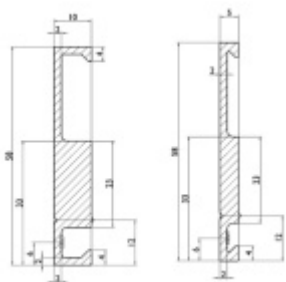

## Lišta pro odsazení profilu Graz

Lišta se používá pro odsazení profilu posuvného kování Graz v případě, že jsou dveře instalovány na stěnu ve které je osazená těsnící lišta (soklová) u podlahy.

Tato lišta odsadí profil od stěny a sokl není nutné ostraňovat.

Délka dle výběru.

Hliník povrch F9 nerez

**!! Při délce lišty přesahující 2100 mm bude dopravné kalkulováno individuálně. Cenu za dopravu sdělíme po objednání případně jí můžete poptat předem. Dopravné je realizováno přímo z výrobního závodu v zahraničí !!**