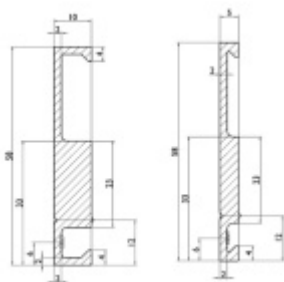

Produktový list

platný k 28. 4. 2026

luxusnikovani.cz
DELIVERED BY EFB

Lišta pro odsazení profilu Graz 2400 mm, 10 mm

ID produktu: 22604

Lišta se používá pro odsazení profilu posuvného kování Graz v případě, že jsou dveře instalovány na stěnu ve které je osazená těsnící lišta (soklová) u podlahy.

Tato lišta odsadí profil od stěny a sokl není nutné ostraňovat.

Délka dle výběru.

Hliník povrch F9 nerez

!! Při délce lišty přesahující 2100 mm bude dopravné kalkulováno individuálně. Cenu za dopravu sdělíme po objednání případně jí můžete poptat předem. Dopravné je realizováno přímo z výrobního závodu v zahraničí !!