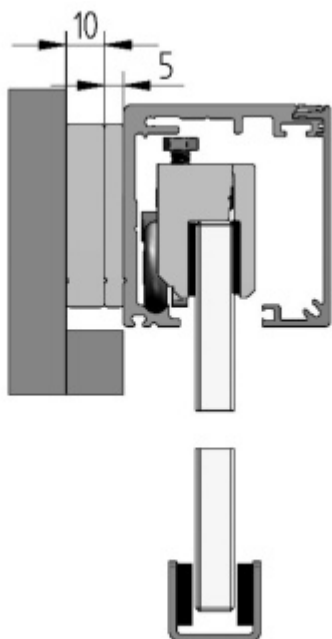

Produktový list

platný k 28. 4. 2026

luxusnikovani.cz
DELIVERED BY EFB

Lišta pro odsazení profilu Graz 2400 mm, 10 mm

ID produktu: 22604

Lišta se používá pro odsazení profilu posuvného kování Graz v případě, že jsou dveře instalovány na stěnu ve které je osazená těsnící lišta (soklová) u podlahy.

Tato lišta odsadí profil od stěny a sokl není nutné ostraňovat.

Délka dle výběru.

Hliník povrch F9 nerez

!! Při délce lišty přesahující 2100 mm bude dopravné kalkulováno individuálně. Cenu za dopravu sdělíme po objednání případně jí můžete poptat předem. Dopravné je realizováno přímo z výrobního závodu v zahraničí !!