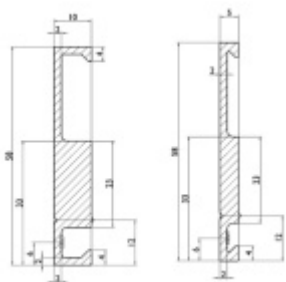

## Lišta pro odsazení profilu Graz 2400 mm, 10 mm

ID produktu: 22604

Lišta se používá pro odsazení profilu posuvného kování Graz v případě, že jsou dveře instalovány na stěnu ve které je osazená těsnící lišta (soklová) u podlahy.

Tato lišta odsadí profil od stěny a sokl není nutné ostraňovat.

Délka dle výběru.

Hliník povrch F9 nerez

**!! Při délce lišty přesahující 2100 mm bude dopravné kalkulováno individuálně. Cenu za dopravu sdělíme po objednání případně jí můžete poptat předem. Dopravné je realizováno přímo z výrobního závodu v zahraničí !!**