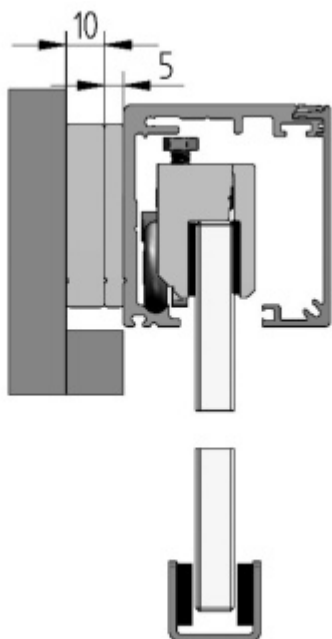

## Lišta pro odsazení profilu Graz 2400 mm, 10 mm

ID produktu: 22604

Lišta se používá pro odsazení profilu posuvného kování Graz v případě, že jsou dveře instalovány na stěnu ve které je osazená těsnící lišta (soklová) u podlahy.

Tato lišta odsadí profil od stěny a sokl není nutné ostraňovat.

Délka dle výběru.

Hliník povrch F9 nerez

**!! Při délce lišty přesahující 2100 mm bude dopravné kalkulováno individuálně. Cenu za dopravu sdělíme po objednání případně jí můžete poptat předem. Dopravné je realizováno přímo z výrobního závodu v zahraničí !!**