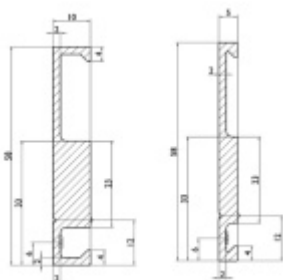

## Lišta pro odsazení profilu Graz 2000 mm, 10 mm

ID produktu: 22605

Lišta se používá pro odsazení profilu posuvného kování Graz v případě, že jsou dveře instalovány na stěnu ve které je osazená těsnící lišta (soklová) u podlahy.

Tato lišta odsadí profil od stěny a sokl není nutné ostraňovat.

Délka dle výběru.

Hliník povrch F9 nerez

**!! Při délce lišty přesahující 2100 mm bude dopravné kalkulováno individuálně. Cenu za dopravu sdělíme po objednání případně jí můžete poptat předem. Dopravné je realizováno přímo z výrobního závodu v zahraničí !!**