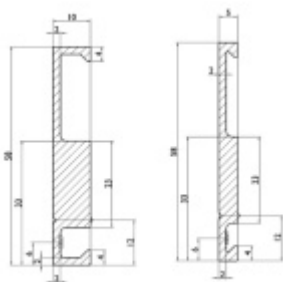

## Lišta pro odsazení profilu Graz 2000 mm, 10 mm

ID produktu: 22605

Lišta se používá pro odsazení profilu posuvného kování Graz v případě, že jsou dveře instalovány na stěnu ve které je osazená těsnící lišta (soklová) u podlahy.

Tato lišta odsadí profil od stěny a sokl není nutné ostraňovat.

Délka dle výběru.

Hliník povrch F9 nerez

**!! Při délce lišty přesahující 2100 mm bude dopravné kalkulováno individuálně. Cenu za dopravu sdělíme po objednání případně jí můžete poptat předem. Dopravné je realizováno přímo z výrobního závodu v zahraničí !!**