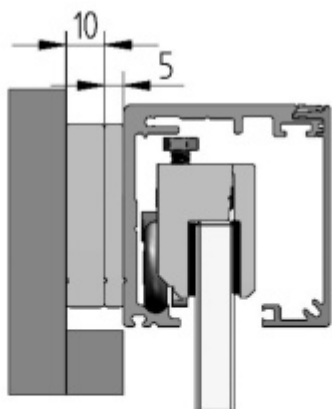

## Lišta pro odsazení profilu Graz 2000 mm, 10 mm

ID produktu: 22605

Lišta se používá pro odsazení profilu posuvného kování Graz v případě, že jsou dveře instalovány na stěnu ve které je osazená těsnící lišta (soklová) u podlahy.

Tato lišta odsadí profil od stěny a sokl není nutné ostraňovat.

Délka dle výběru.

Hliník povrch F9 nerez

**!! Při délce lišty přesahující 2100 mm bude dopravné kalkulováno individuálně. Cenu za dopravu sdělíme po objednání případně jí můžete poptat předem. Dopravné je realizováno přímo z výrobního závodu v zahraničí !!**