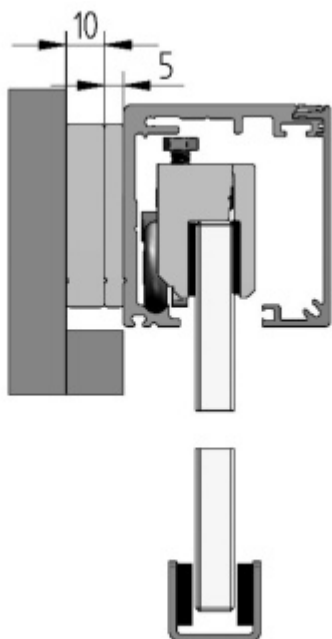

## Lišta pro odsazení profilu Graz 2400 mm, 5 mm

ID produktu: 22606

Lišta se používá pro odsazení profilu posuvného kování Graz v případě, že jsou dveře instalovány na stěnu ve které je osazená těsnící lišta (soklová) u podlahy.

Tato lišta odsadí profil od stěny a sokl není nutné ostraňovat.

Délka dle výběru.

Hliník povrch F9 nerez

**!! Při délce lišty přesahující 2100 mm bude dopravné kalkulováno individuálně. Cenu za dopravu sdělíme po objednání případně jí můžete poptat předem. Dopravné je realizováno přímo z výrobního závodu v zahraničí !!**