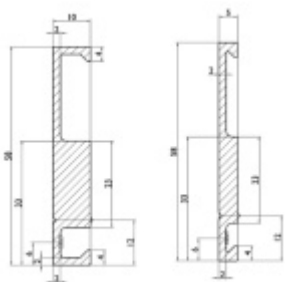

## Lišta pro odsazení profilu Graz 2400 mm, 5 mm

ID produktu: 22606

Lišta se používá pro odsazení profilu posuvného kování Graz v případě, že jsou dveře instalovány na stěnu ve které je osazená těsnící lišta (soklová) u podlahy.

Tato lišta odsadí profil od stěny a sokl není nutné ostraňovat.

Délka dle výběru.

Hliník povrch F9 nerez

**!! Při délce lišty přesahující 2100 mm bude dopravné kalkulováno individuálně. Cenu za dopravu sdělíme po objednání případně jí můžete poptat předem. Dopravné je realizováno přímo z výrobního závodu v zahraničí !!**