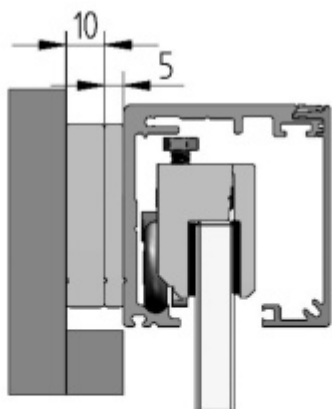

## Lišta pro odsazení profilu Graz 2400 mm, 5 mm

ID produktu: 22606

Lišta se používá pro odsazení profilu posuvného kování Graz v případě, že jsou dveře instalovány na stěnu ve které je osazená těsnící lišta (soklová) u podlahy.

Tato lišta odsadí profil od stěny a sokl není nutné ostraňovat.

Délka dle výběru.

Hliník povrch F9 nerez

**!! Při délce lišty přesahující 2100 mm bude dopravné kalkulováno individuálně. Cenu za dopravu sdělíme po objednání případně jí můžete poptat předem. Dopravné je realizováno přímo z výrobního závodu v zahraničí !!**