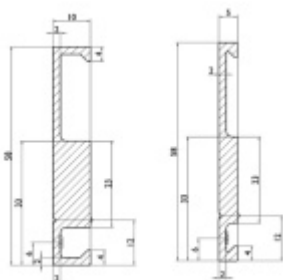

## Lišta pro odsazení profilu Graz 2400 mm, 5 mm

ID produktu: 22606

Lišta se používá pro odsazení profilu posuvného kování Graz v případě, že jsou dveře instalovány na stěnu ve které je osazená těsnící lišta (soklová) u podlahy.

Tato lišta odsadí profil od stěny a sokl není nutné ostraňovat.

Délka dle výběru.

Hliník povrch F9 nerez

**!! Při délce lišty přesahující 2100 mm bude dopravné kalkulováno individuálně. Cenu za dopravu sdělíme po objednání případně jí můžete poptat předem. Dopravné je realizováno přímo z výrobního závodu v zahraničí !!**