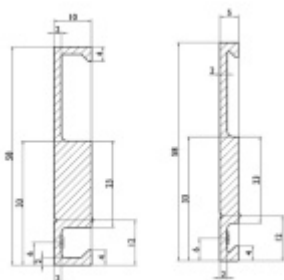

## Lišta pro odsazení profilu Graz 2000 mm, 5 mm

ID produktu: 22607

Lišta se používá pro odsazení profilu posuvného kování Graz v případě, že jsou dveře instalovány na stěnu ve které je osazená těsnící lišta (soklová) u podlahy.

Tato lišta odsadí profil od stěny a sokl není nutné ostraňovat.

Délka dle výběru.

Hliník povrch F9 nerez

**!! Při délce lišty přesahující 2100 mm bude dopravné kalkulováno individuálně. Cenu za dopravu sdělíme po objednání případně jí můžete poptat předem. Dopravné je realizováno přímo z výrobního závodu v zahraničí !!**