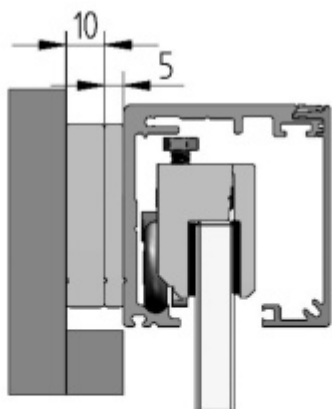

## Lišta pro odsazení profilu Graz 2000 mm, 5 mm

ID produktu: 22607

Lišta se používá pro odsazení profilu posuvného kování Graz v případě, že jsou dveře instalovány na stěnu ve které je osazená těsnící lišta (soklová) u podlahy.

Tato lišta odsadí profil od stěny a sokl není nutné ostraňovat.

Délka dle výběru.

Hliník povrch F9 nerez

**!! Při délce lišty přesahující 2100 mm bude dopravné kalkulováno individuálně. Cenu za dopravu sdělíme po objednání případně jí můžete poptat předem. Dopravné je realizováno přímo z výrobního závodu v zahraničí !!**