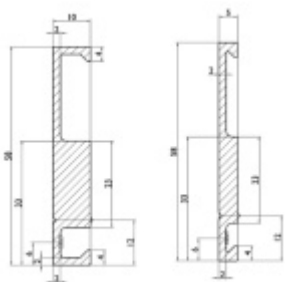

## Lišta pro odsazení profilu Graz 2000 mm, 5 mm

ID produktu: 22607

Lišta se používá pro odsazení profilu posuvného kování Graz v případě, že jsou dveře instalovány na stěnu ve které je osazená těsnící lišta (soklová) u podlahy.

Tato lišta odsadí profil od stěny a sokl není nutné ostraňovat.

Délka dle výběru.

Hliník povrch F9 nerez

**!! Při délce lišty přesahující 2100 mm bude dopravné kalkulováno individuálně. Cenu za dopravu sdělíme po objednání případně jí můžete poptat předem. Dopravné je realizováno přímo z výrobního závodu v zahraničí !!**