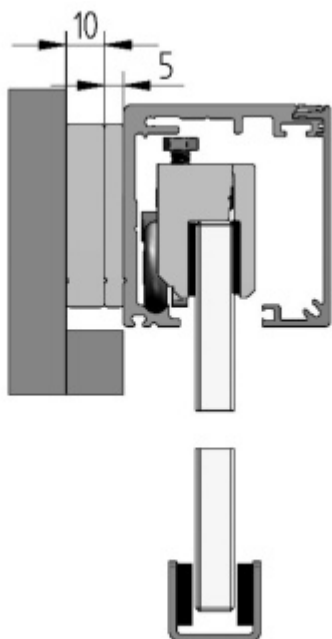

## Lišta pro odsazení profilu Graz 2000 mm, 5 mm

ID produktu: 22607

Lišta se používá pro odsazení profilu posuvného kování Graz v případě, že jsou dveře instalovány na stěnu ve které je osazená těsnící lišta (soklová) u podlahy.

Tato lišta odsadí profil od stěny a sokl není nutné ostraňovat.

Délka dle výběru.

Hliník povrch F9 nerez

**!! Při délce lišty přesahující 2100 mm bude dopravné kalkulováno individuálně. Cenu za dopravu sdělíme po objednání případně jí můžete poptat předem. Dopravné je realizováno přímo z výrobního závodu v zahraničí !!**