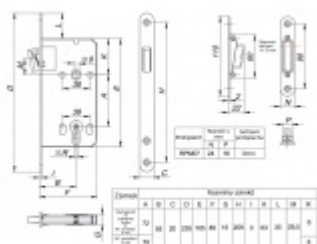

Vrchní ořech 8 mm

Povrchová úprava čela zámku a protiplechu: černá matná

Zámek je pravolevý.

Pro obyčejný klíč, fab vložku a wc uzamykání

Rozteč 72 mm: obyčejný klíč, vložka, WC 6 mm

Rozteč 78 mm: WC 8 mm

Magnetický zámek nelze použít pro instalaci v ocelových zárubních.

Magnetický zámek byl klasifikován s ohledem na normu EN 12209:2005

Uvedená cena je za komplet zámek + protiplech + klíč + vruty s černou hlavou.

Cylindrická vložka

[Magnetický zámek EFB černý, stavitelný protiplech](#)
[Cylindrická vložka](#)