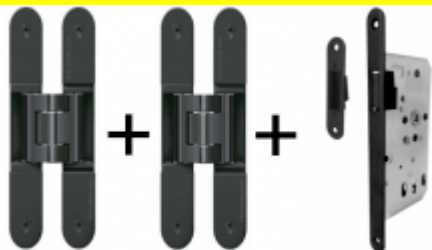

PODOBNÉ PRODUKTY

**Sada pantů Tectus 240
3D N a Magnetického
zámku EFB, černá
barva**

OD 1 899 Kč
Produkt je skladem