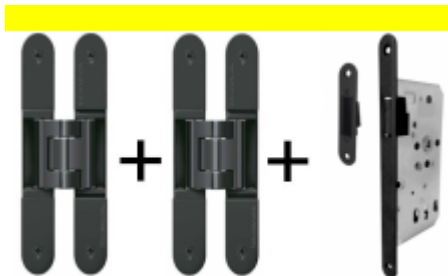

DETAIL

více jak 10 ks **398 Kč bez DPH**
481,58 Kč s DPH

PODOBNÉ PRODUKTY

**Magnetický zámek EFB,
stavitelný protiplech nerez**

OD 355 Kč

více jak 10 ks

**Tectus 240 3D černá - sada
pantů a magnetického
zámku EFB, černá barva**