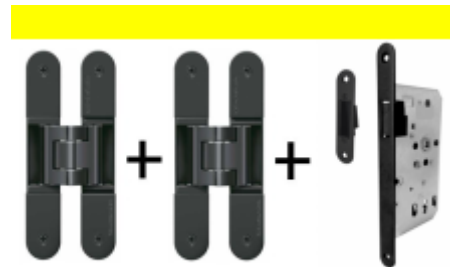

**Tectus 340 3D černá - sada
pantů a magnetického
zámku EFB, černá barva**

OD OD 2 540 Kč

Produkt je skladem