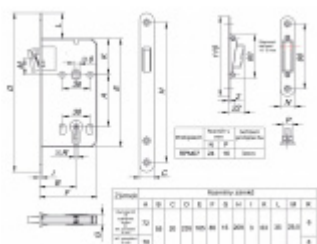

Produktový list

platný k 19. 10. 2020

EfB

LUXUSNÍ KOVÁNÍ

Magnetický zámek černý EFB, stavitelný protiplech

EfB

Magnetický zámek včetně stavitelného protiplechu

K zámku je dodáván seřizovatelný protiplech. Seřízení +/- 3 mm horizontálně.

Čelo: 235 X 20 mm, černý matný povrch

Vrchní ořech 8 mm

Povrchová úprava čela zámku a protiplechu: nerez

Zámek je pravolevý.

Pro obyčejný klíč, fab vložku a wc uzamykání

**Rozteč 72 mm obyčejný klíč, vložka, (WC 6 mm)
rozteč 78 mm (WC 8 mm)**

Uvedená cena je za komplet zámek + protiplech + klíč + vruty s černou hlavou.

Magnetický zámek nelze použít pro instalaci v ocelových zárubních.

Zámek nelze použít u dveří s pevnou koulí.

Pro správné používání magnetických zámků, prosím, důkladně prostudujte přiložený návod na použití!

Magnetické zámky EFB doporučujeme použít do privátních projektů se standardním zatížením provozu dveří.

Pro veřejné budovy se zvýšeným provozem doporučujeme použít objektové magnetické zámky od výrobce SSF [zde](#).

Magnetický zámek byl klasifikován s ohledem na normu EN