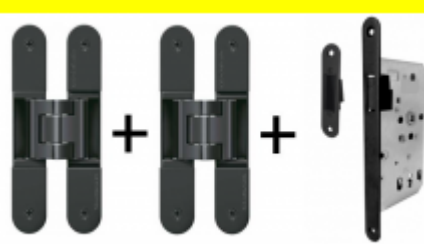

**Sada pantů Tectus 340
3D a Magnetického
zámku EFB, černá
barva**

OD 2 451 Kč
Produkt je skladem

EFB