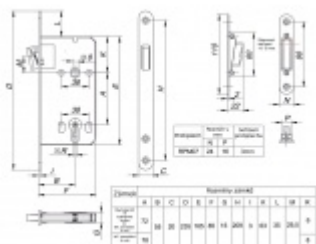

Vrchní ořech 8 mm

Povrchová úprava čela zámku a protiplechu: černá matná

Zámek je pravolevý.

Pro obyčejný klíč, fab vložku a wc uzamykání

Rozteč 72 mm: obyčejný klíč, vložka, WC 6 mm

Rozteč 78 mm: WC 8 mm

Magnetický zámek nelze použít pro instalaci v ocelových zárubních.

Magnetický zámek byl klasifikován s ohledem na normu EN 12209:2005

Uvedená cena je za komplet zámek + protiplech + klíč + vruty s černou hlavou.

Cylindrická vložka

[Magnetický zámek EFB černý, stavitelný protiplech](#)
[Cylindrická vložka](#)