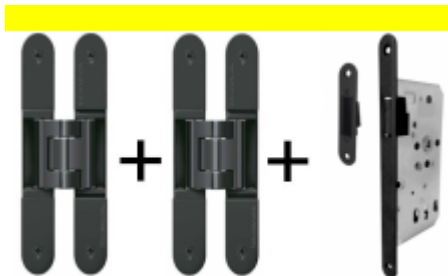

DETAIL

více jak 10 ks **16,24 € bez DPH**
19,66 € s DPH

PODOBNÉ PRODUKTY

**Magnetický zámek EFB,
stavitelný protiplech nerez**

OD 14,49 €

více jak 10 ks

**Tectus 240 3D černá - sada
pantů a magnetického
zámku EFB, černá barva**