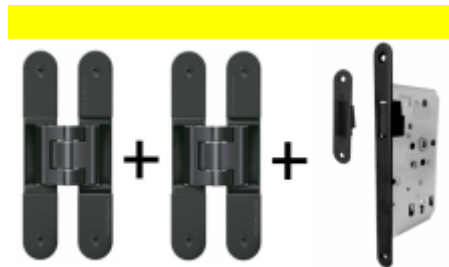

OD 355 Kč

více jak 10 ks

**Tectus 240 3D černá - sada
pantů a magnetického
zámku EFB, černá barva**

OD 2 220 Kč

Produkt je skladem

**Tectus 340 3D černá - sada
pantů a magnetického
zámku EFB, černá barva**