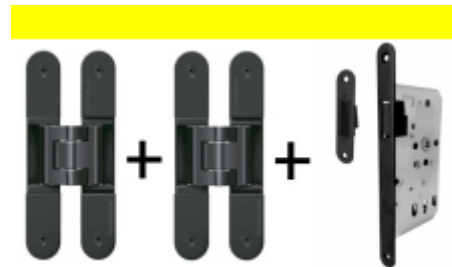

OD 355 Kč

více jak 10 ks

**Tectus 240 3D černá - sada
pantů a magnetického
zámku EFB, černá barva**

OD 2 220 Kč

Produkt je skladem

**Tectus 340 3D černá - sada
pantů a magnetického
zámku EFB, černá barva**