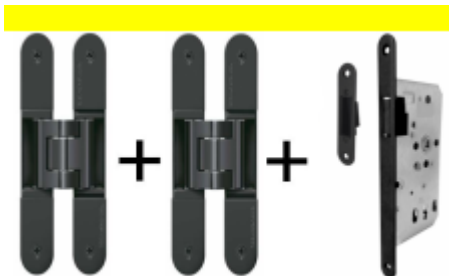

**Tectus 240 3D černá - sada
pantů a magnetického
zámku EFB, černá barva**

OD 2 220 Kč

Produkt je skladem