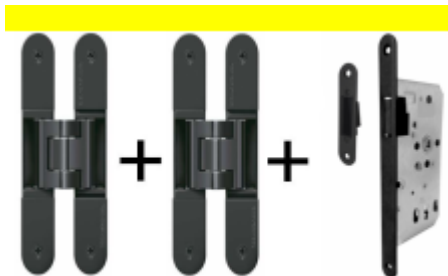

**Tectus 240 3D černá - sada
pantů a magnetického
zámku EFB, černá barva**

OD 90,61 €

Produkt je skladem