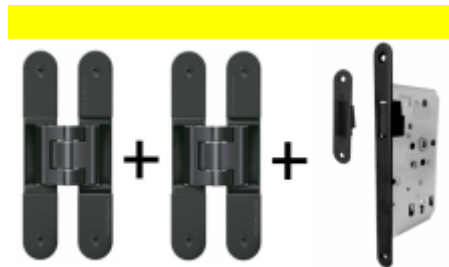

OD 14,49 €

více jak 10 ks

**Tectus 240 3D černá - sada
pantů a magnetického
zámku EFB, černá barva**

OD 90,61 €

Produkt je skladem

**Tectus 340 3D černá - sada
pantů a magnetického
zámku EFB, černá barva**