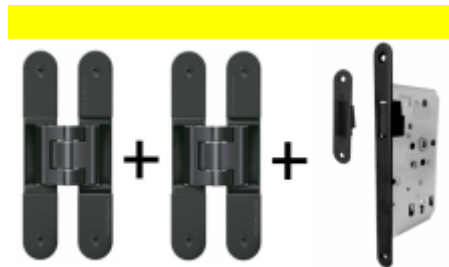

## PODOBNÉ PRODUKTY

**Magnetický zámek EFB,  
stavitelný protiplech nerez**

**OD 355 Kč**

více jak 10 ks

**Tectus 240 3D černá - sada  
pantů a magnetického  
zámku EFB, černá barva**

**OD 2 220 Kč**

Produkt je skladem