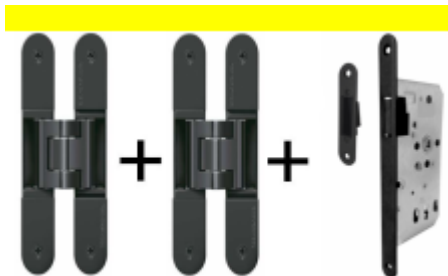

---

**OD 44,69 €**

více jak 10 ks

**Tectus 240 3D černá - skrytý  
pant, pro bezfalcové dveře**

SIMONSWERK

---

**OD 44,69 €**

více jak 10 ks