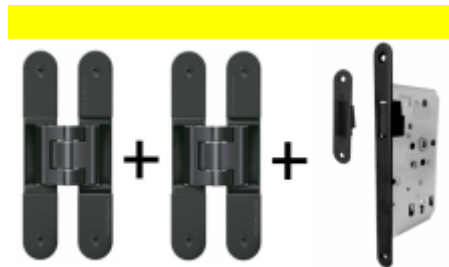

**Tectus 340 3D černá - sada
pantů a magnetického
zámku EFB, černá barva**

OD OD 103,67 €

Produkt je skladem