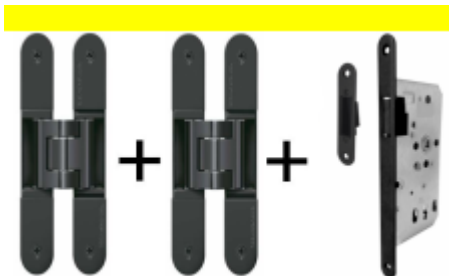

**Tectus 240 3D černá - skrytý
pant, pro bezfalcové dveře**

SIMONSWERK

OD 1 095 Kč

více jak 10 ks

PODOBNÉ PRODUKTY

**Magnetický zámek EFB,
stavitelný protiplech nerez**

OD 355 Kč

více jak 10 ks