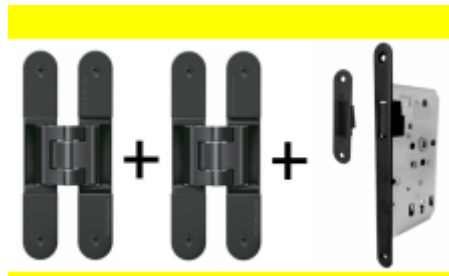

**Tectus 340 3D černá - sada
pantů a magnetického
zámku EFB, černá barva**

OD OD 2 540 Kč

Produkt je skladem