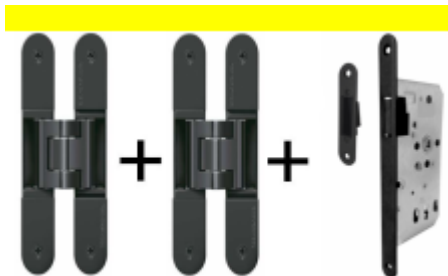

**Tectus 240 3D černá - skrytý
pant, pro bezfalcové dveře**

SIMONSWERK

OD 44,69 €

více jak 10 ks

PODOBNÉ PRODUKTY

**Magnetický zámek EFB,
stavitelný protiplech nerez**

OD 14,49 €

více jak 10 ks