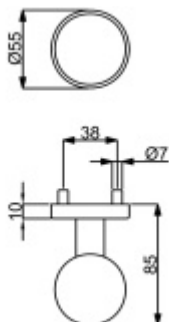

## Koule pro vstupní dveře, Černá ocel otočná koule

ID produktu: 22648

Koule pro vstupní dveře

Závity M5

Povrch černá ocel

**Vaše cena bez DPH**

**2 043 Kč**

Vaše cena s DPH