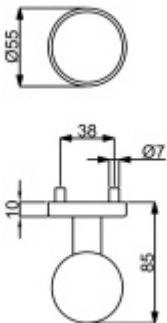

Koule pro vstupní dveře, Černá ocel otočná koule

ID produktu: 22648

Koule pro vstupní dveře

Závity M5

Povrch černá ocel

Vaše cena bez DPH

2 043 Kč

Vaše cena s DPH