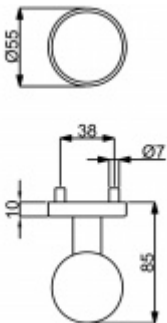

Produktový list

platný k 1. 10. 2025

luxusnikovani.cz
DELIVERED BY EFB

Koule pro vstupní dveře, Černá ocel otočná koule

ID produktu: 22648

Koule pro vstupní dveře

Závity M5

Povrch černá ocel