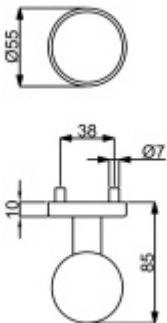

Koule pro vstupní dveře, Černá ocel otočná koule

ID produktu: 22648

Koule pro vstupní dveře

Závity M5

Povrch černá ocel

Vaše cena bez DPH

83,39 €

Vaše cena s DPH