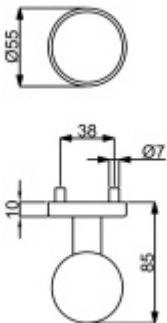

Koule pro vstupní dveře, Černá ocel pevná koule

ID produktu: 22649

Koule pro vstupní dveře

Závity M5

Povrch černá ocel

Vaše cena bez DPH

1 855 Kč

Vaše cena s DPH