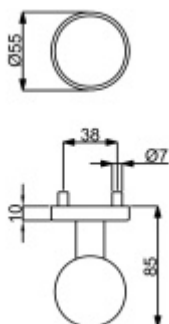

Koule pro vstupní dveře, Černá ocel pevná koule

ID produktu: 22649

Koule pro vstupní dveře

Závity M5

Povrch černá ocel

Vaše cena bez DPH

1 855 Kč

Vaše cena s DPH