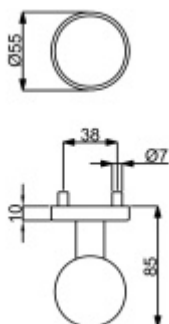

Produktový list

platný k 17. 4. 2026

luxusnikovani.cz
DELIVERED BY EFB

Koule pro vstupní dveře, Černá ocel pevná koule

ID produktu: 22649

Koule pro vstupní dveře

Závity M5

Povrch černá ocel