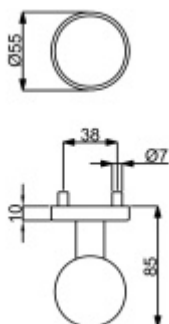

## Koule pro vstupní dveře, Černá ocel pevná koule

ID produktu: 22649

Koule pro vstupní dveře

Závity M5

Povrch černá ocel

**Vaše cena bez DPH**

**75,71 €**

Vaše cena s DPH