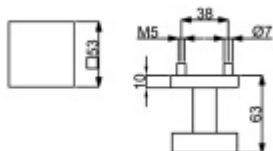

Produktový list

platný k 5. 6. 2026

luxusnikovani.cz
DELIVERED BY EFB

Koule pro vstupní dveře, hranatá, Černá ocel

ID produktu: 22650

Koule pro vstupní dveře

Závity M5

Povrch černá ocel