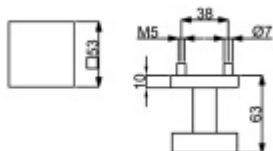

Produktový list

platný k 21. 4. 2026

luxusnikovani.cz
DELIVERED BY EFB

Koule pro vstupní dveře, hranatá, Černá ocel

ID produktu: 22650

Koule pro vstupní dveře

Závity M5

Povrch černá ocel