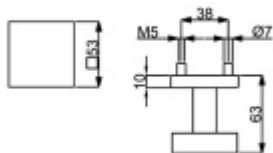

Produktový list

platný k 28. 4. 2026

luxusnikovani.cz
DELIVERED BY EFB

Koule pro vstupní dveře, hranatá, Černá ocel

ID produktu: 22650

Koule pro vstupní dveře

Závity M5

Povrch černá ocel