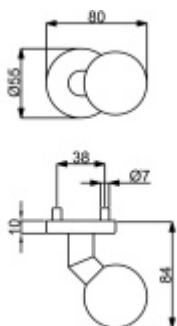

Koule pro vstupní dveře, vyosená, Černá ocel

ID produktu: 22651

Koule pro vstupní dveře

Závity M5

Povrch černá ocel

Vaše cena bez DPH

1 908 Kč

Vaše cena s DPH