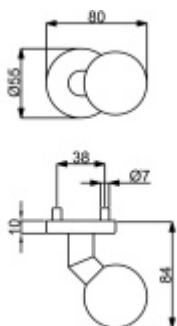

Koule pro vstupní dveře, vyosená, Černá ocel

ID produktu: 22651

Koule pro vstupní dveře

Závity M5

Povrch černá ocel

Vaše cena bez DPH

77,88 €

Vaše cena s DPH