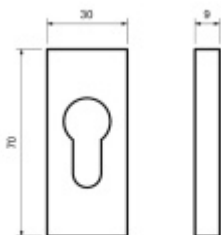

Obdélníková rozeta Súdmetall rectangle PZ, nerez

ID produktu: 22652

Oválná rozeta pro vstupní dveře.

Nasouvací rozeta, demontáž možná pouze po sejmutí vložky

Materiál: nerez kartáčovaná s kovovou konstrukcí

Vnější přesah vložky: 7-10 mm

Vaše cena bez DPH

550 Kč

Vaše cena s DPH

665,5 Kč

Zobrazit produkt