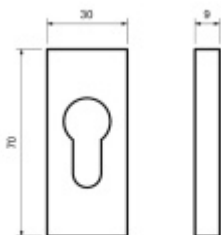

## Obdélníková rozeta Súdmetall rectangle PZ, nerez

ID produktu: 22652

Oválná rozeta pro vstupní dveře.

Nasouvací rozeta, demontáž možná pouze po sejmutí vložky

Materiál: nerez kartáčovaná s kovovou konstrukcí

Vnější přesah vložky: 7-10 mm

**Vaše cena bez DPH**

**22,45 €**

Vaše cena s DPH

27,16 €

Zobrazit produkt