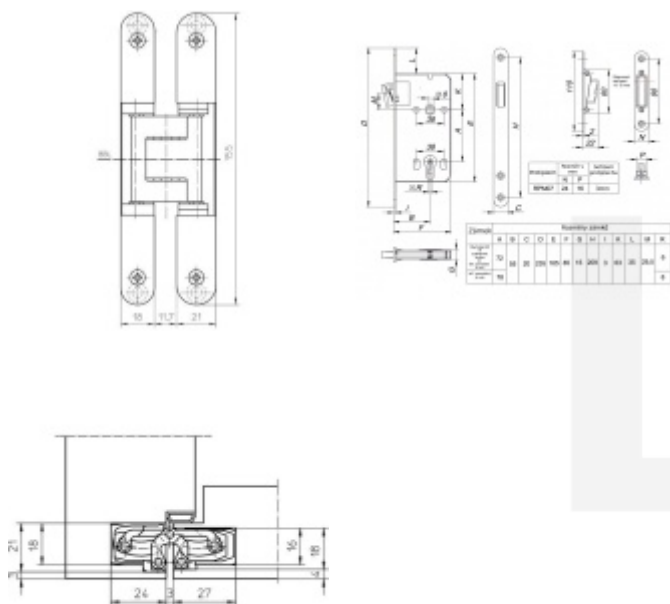

Sada obsahuje: 2x pant Tectus 240 3D + 1x Magnetický zámek EFB povrchová úprava černá.

Pro správné objednání je potřeba vybrat typ magnetického zámku v sadě.

V případě objednání sady WC zámku se čtyřhranem 8 mm, bude rozteč zámku 78 mm!