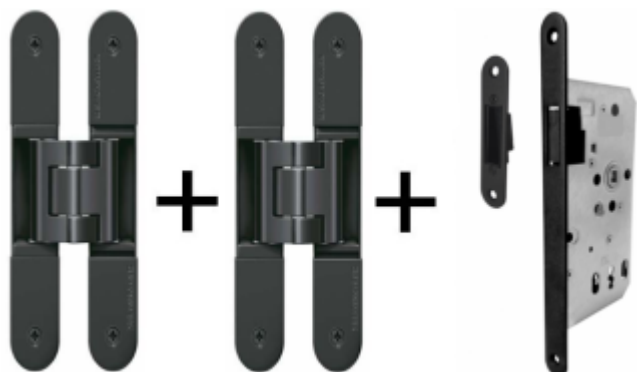

Produktový list

platný k 7. 5. 2026

luxusnikovani.cz
DELIVERED BY EFB

Tectus 240 3D černá - sada pantů a magnetického zámku EFB, černá barva

Pro velkoobchodní zákazníky je tato sada za speciální cenu, která se zobrazí pouze registrovaným a přihlášeným uživatelům.

Sada obsahuje: 2x pant Tectus 240 3D + 1x Magnetický zámek EFB povrchová úprava černá.

Pro správné objednání je potřeba vybrat typ magnetického zámku v sadě.

V případě objednání sady WC zámku se čtyřhranem 8 mm, bude rozteč zámku 78 mm!

Cylindrická vložka

Tectus 240 3D černá - sada pantů a magnetického zámku EFB, černá barva
Cylindrická vložka

DETAIL

Produkt je skladem **2 220 Kč bez DPH**
2 686,2 Kč s DPH

Obyčejný klíč

Tectus 240 3D černá - sada pantů a magnetického zámku EFB, černá barva
Obyčejný klíč

DETAIL

Produkt je skladem **2 220 Kč bez DPH**
2 686,2 Kč s DPH

WC uzamykání, čtyřhran 6 mm

Tectus 240 3D černá - sada pantů a magnetického zámku EFB, černá barva
WC uzamykání, čtyřhran 6 mm

DETAIL

Produkt je skladem **2 220 Kč bez DPH**
2 686,2 Kč s DPH