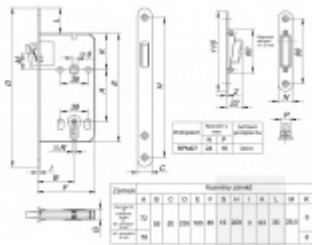

Sada obsahuje: 2x pant Tectus 240 3D + 1x Magnetický zámek EFB povrchová úprava černá.

Pro správné objednání je potřeba vybrat typ magnetického zámku v sadě.

V případě objednání sady WC zámku se čtyřhranem 8 mm, bude rozteč zámku 78 mm!

Cylindrická vložka

[Tectus 240 3D černá - sada pantů a magnetického zámku EFB, černá barva](#)
[Cylindrická vložka](#)

DETAIL

Produkt je skladem **90,61 € bez DPH**
109,64 € s DPH

Obyčejný klíč

[Tectus 240 3D černá - sada pantů a magnetického zámku EFB, černá barva](#)
[Obyčejný klíč](#)

DETAIL

Produkt je skladem **90,61 € bez DPH**
109,64 € s DPH

WC uzamykání, čtyřhran 6 mm

[Tectus 240 3D černá - sada pantů a magnetického zámku EFB, černá barva](#)
[WC uzamykání, čtyřhran 6 mm](#)

DETAIL