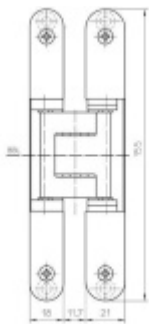

Sada obsahuje: 2x pant Tectus 240 3D + 1x Magnetický zámek EFB povrchová úprava černá.

Pro správné objednání je potřeba vybrat typ magnetického zámku v sadě.

V případě objednání sady WC zámku se čtyřhranem 8 mm, bude rozteč zámku 78 mm!

Cylindrická vložka

[Tectus 240 3D černá - sada pantů a magnetického zámku EFB, černá barva](#)
[Cylindrická vložka](#)

DETAIL

Produkt je skladem **90,61 € bez DPH**
109,64 € s DPH

Obyčejný klíč

[Tectus 240 3D černá - sada pantů a magnetického zámku EFB, černá barva](#)
[Obyčejný klíč](#)