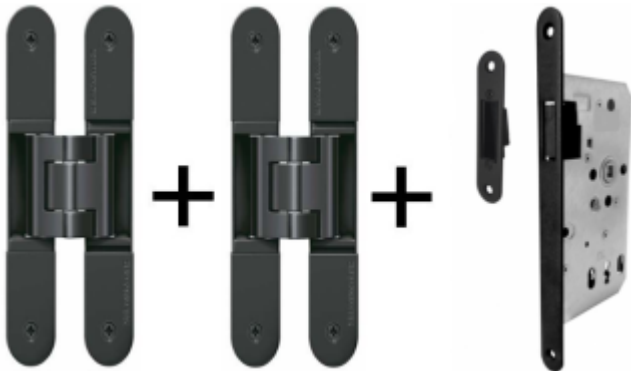

Produktový list

platný k 7. 6. 2026

luxusnikovani.cz
DELIVERED BY EFB

Tectus 240 3D černá - sada pantů a magnetického zámku EFB, černá barva

Pro velkoobchodní zákazníky je tato sada za speciální cenu, která se zobrazí pouze registrovaným a přihlášeným uživatelům.

Sada obsahuje: 2x pant Tectus 240 3D + 1x Magnetický zámek EFB povrchová úprava černá.

Pro správné objednání je potřeba vybrat typ magnetického zámku v sadě.

V případě objednání sady WC zámku se čtyřhranem 8 mm, bude rozteč zámku 78 mm!

Cylindrická vložka

[Tectus 240 3D černá - sada pantů a magnetického zámku EFB, černá barva](#)
[Cylindrická vložka](#)

DETAIL

Produkt je skladem **90,61 € bez DPH**
109,64 € s DPH

Obyčejný klíč

[Tectus 240 3D černá - sada pantů a magnetického zámku EFB, černá barva](#)
[Obyčejný klíč](#)

DETAIL

Produkt je skladem **90,61 € bez DPH**
109,64 € s DPH

WC uzamykání, čtyřhran 6 mm

[Tectus 240 3D černá - sada pantů a magnetického zámku EFB, černá barva](#)
[WC uzamykání, čtyřhran 6 mm](#)

DETAIL