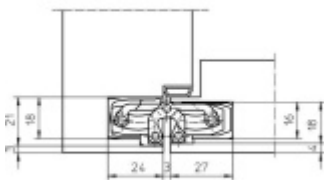

Sada obsahuje: 2x pant Tectus 240 3D + 1x Magnetický zámek EFB povrchová úprava černá.

Pro správné objednání je potřeba vybrat typ magnetického zámku v sadě.

V případě objednání sady WC zámku se čtyřhranem 8 mm, bude rozteč zámku 78 mm!