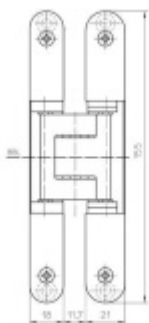

Produktový list

platný k 6. 6. 2026

luxusnikovani.cz
DELIVERED BY EFB

Tectus 240 3D černá - sada pantů a magnetického zámku EFB, černá barva WC uzamykání, čtyřhran 6 mm

ID produktu: 22654

Pro velkoobchodní zákazníky je tato sada za speciální cenu, která se zobrazí pouze [registrovaným](#) a přihlášeným uživatelům.

Sada obsahuje: [2x pant Tectus 240 3D](#) + [1x Magnetický zámek EFB povrchová úprava černá](#).

Pro správné objednání je potřeba vybrat typ magnetického zámku v sadě.

V případě objednání sady WC zámku se čtyřhranem 8 mm, bude rozteč zámku 78 mm!

Vaše cena bez DPH

90,61 €

Vaše cena s DPH

109,64 €

Zobrazit produkt

PODOBNÉ PRODUKTY

**Tectus 240 3D - skrytý pant
pro bezfalcové dveře,
povrchové úpravy**

SIMONSWERK