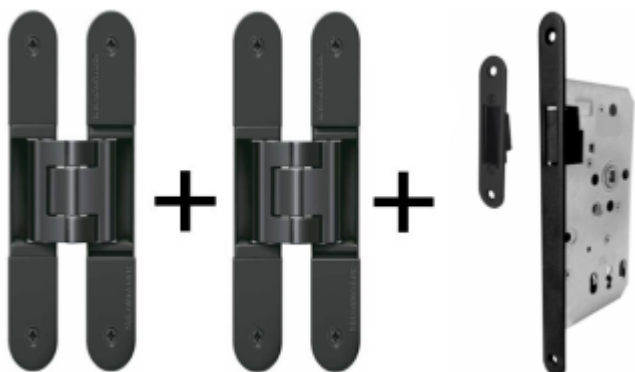

Produktový list

platný k 6. 6. 2026

luxusnikovani.cz
DELIVERED BY EFB

Tectus 240 3D černá - sada pantů a magnetického zámku EFB, černá barva WC uzamykání, čtyřhran 6 mm

ID produktu: 22654

Pro velkoobchodní zákazníky je tato sada za speciální cenu, která se zobrazí pouze [registrovaným](#) a přihlášeným uživatelům.

Sada obsahuje: [2x pant Tectus 240 3D](#) + [1x Magnetický zámek EFB povrchová úprava černá](#).

Pro správné objednání je potřeba vybrat typ magnetického zámku v sadě.

V případě objednání sady WC zámku se čtyřhranem 8 mm, bude rozteč zámku 78 mm!

Vaše cena bez DPH

90,61 €

Vaše cena s DPH

109,64 €

Zobrazit produkt

PODOBNÉ PRODUKTY

**Tectus 240 3D - skrytý pant
pro bezfalcové dveře,
povrchové úpravy**

SIMONSWERK