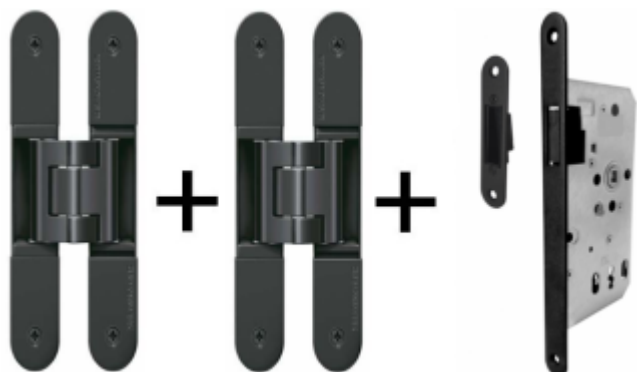

## Tectus 240 3D černá - sada pantů a magnetického zámku EFB, černá barva Obyčejný klíč

ID produktu: 22655

*Pro velkoobchodní zákazníky je tato sada za speciální cenu, která se zobrazí pouze registrovaným a přihlášeným uživatelům.*

Sada obsahuje: 2x pant Tectus 240 3D + 1x Magnetický zámek EFB povrchová úprava černá.

Pro správné objednání je potřeba vybrat typ magnetického zámku v sadě.

V případě objednání sady WC zámku se čtyřhranem 8 mm, bude rozteč zámku 78 mm!

## PODOBNÉ PRODUKTY

**Tectus 240 3D - skrytý pant  
pro bezfalcové dveře,  
povrchové úpravy**

SIMONSWERK

---

**OD OD 675 Kč**

více jak 10 ks

**Magnetický zámek EFB  
černý, stavitelný protiplech**

EFB