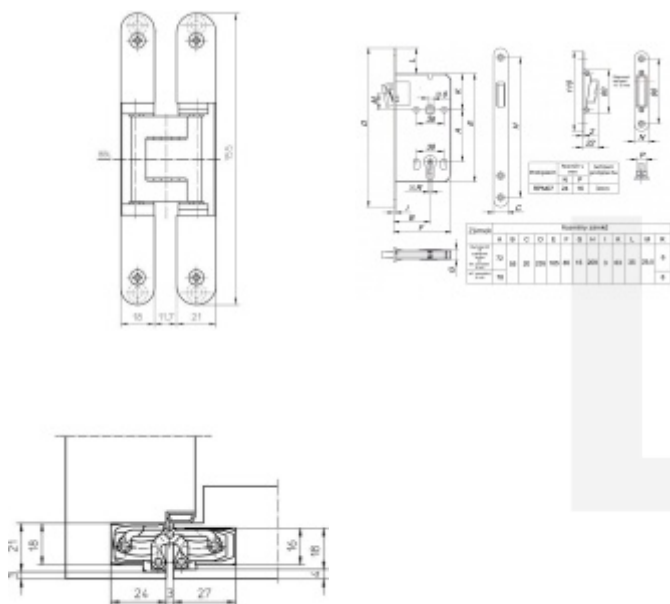

## Tectus 240 3D černá - sada pantů a magnetického zámku EFB, černá barva Obyčejný klíč

ID produktu: 22655

*Pro velkoobchodní zákazníky je tato sada za speciální cenu, která se zobrazí pouze registrovaným a přihlášeným uživatelům.*

Sada obsahuje: 2x pant Tectus 240 3D + 1x Magnetický zámek EFB povrchová úprava černá.

Pro správné objednání je potřeba vybrat typ magnetického zámku v sadě.

V případě objednání sady WC zámku se čtyřhranem 8 mm, bude rozteč zámku 78 mm!