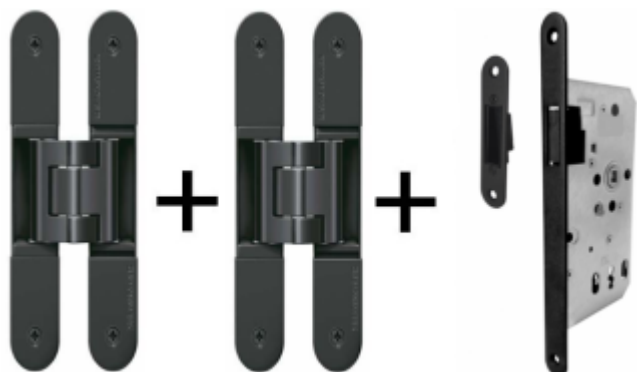

Produktový list

platný k 29. 4. 2026

luxusnikovani.cz
DELIVERED BY EFB

Tectus 240 3D černá - sada pantů a magnetického zámku EFB, černá barva Obyčejný klíč

ID produktu: 22655

Pro velkoobchodní zákazníky je tato sada za speciální cenu, která se zobrazí pouze [registrovaným](#) a přihlášeným uživatelům.

Sada obsahuje: [2x pant Tectus 240 3D](#) + [1x Magnetický zámek EFB povrchová úprava černá](#).

Pro správné objednání je potřeba vybrat typ magnetického zámku v sadě.

V případě objednání sady WC zámku se čtyřhranem 8 mm, bude rozteč zámku 78 mm!

Vaše cena bez DPH

90,61 €

Vaše cena s DPH

109,64 €

Zobrazit produkt

PODOBNÉ PRODUKTY

**Tectus 240 3D - skrytý pant
pro bezfalcové dveře,
povrchové úpravy**

SIMONSWERK