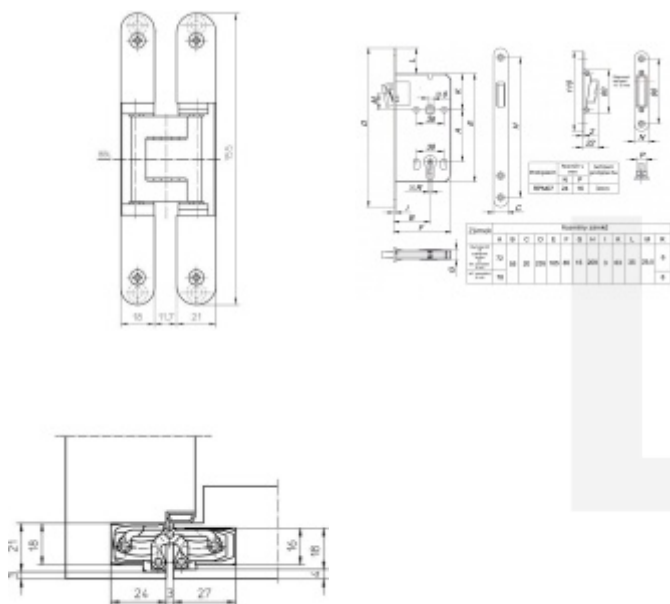

Produktový list

platný k 29. 4. 2026

luxusnikovani.cz
DELIVERED BY EFB

Tectus 240 3D černá - sada pantů a magnetického zámku EFB, černá barva Obyčejný klíč

ID produktu: 22655

Pro velkoobchodní zákazníky je tato sada za speciální cenu, která se zobrazí pouze [registrovaným](#) a přihlášeným uživatelům.

Sada obsahuje: [2x pant Tectus 240 3D](#) + [1x Magnetický zámek EFB povrchová úprava černá](#).

Pro správné objednání je potřeba vybrat typ magnetického zámku v sadě.

V případě objednání sady WC zámku se čtyřhranem 8 mm, bude rozteč zámku 78 mm!

Vaše cena bez DPH

90,61 €

Vaše cena s DPH

109,64 €

Zobrazit produkt

PODOBNÉ PRODUKTY

**Tectus 240 3D - skrytý pant
pro bezfalcové dveře,
povrchové úpravy**

SIMONSWERK