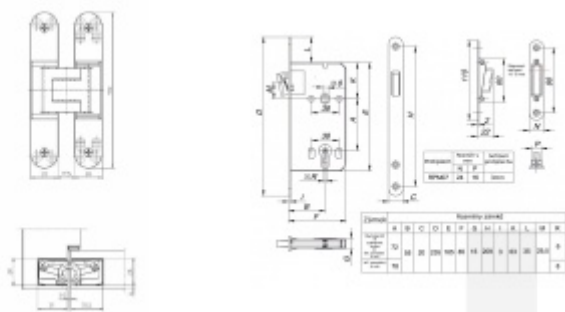

Sada obsahuje: 2x pant Tectus 340 3D + 1x Magnetický zámek EFB.

Pro správné objednání je potřeba vybrat typ magnetického zámku v sadě.

V případě objednání sady WC zámku se čtyřhranem 8 mm, bude rozteč zámku 78 mm!