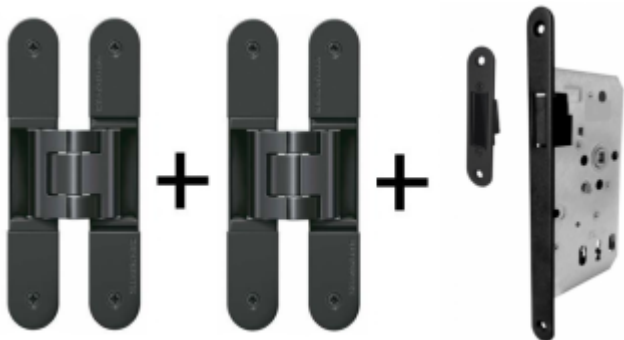

Produktový list

platný k 30. 4. 2026

luxusnikovani.cz
DELIVERED BY EFB

Tectus 340 3D černá - sada pantů a magnetického zámku EFB, černá barva

Pro velkoobchodní zákazníky je tato sada za speciální cenu, která se zobrazí pouze registrovaným a přihlášeným uživatelům.

Sada obsahuje: 2x pant Tectus 340 3D + 1x Magnetický zámek EFB.

Pro správné objednání je potřeba vybrat typ magnetického zámku v sadě.

V případě objednání sady WC zámku se čtyřhranem 8 mm, bude rozteč zámku 78 mm!

Cylindrická vložka

Tectus 340 3D černá - sada pantů a magnetického zámku EFB, černá barva
Cylindrická vložka

DETAIL

Termín bude prověřen u dodavatele

2 591 Kč bez DPH
3 135,11 Kč s DPH

Obyčejný klíč

Tectus 340 3D černá - sada pantů a magnetického zámku EFB, černá barva
Obyčejný klíč

DETAIL

Termín bude prověřen u dodavatele

2 591 Kč bez DPH
3 135,11 Kč s DPH

WC uzamykání, čtyřhran 6 mm

Tectus 340 3D černá - sada pantů a magnetického zámku EFB, černá barva
WC uzamykání, čtyřhran 6 mm

DETAIL