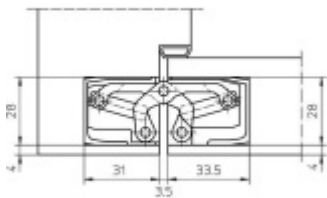

Sada obsahuje: 2x pant Tectus 340 3D + 1x Magnetický zámek EFB.

Pro správné objednání je potřeba vybrat typ magnetického zámku v sadě.

V případě objednání sady WC zámku se čtyřhranem 8 mm, bude rozteč zámku 78 mm!