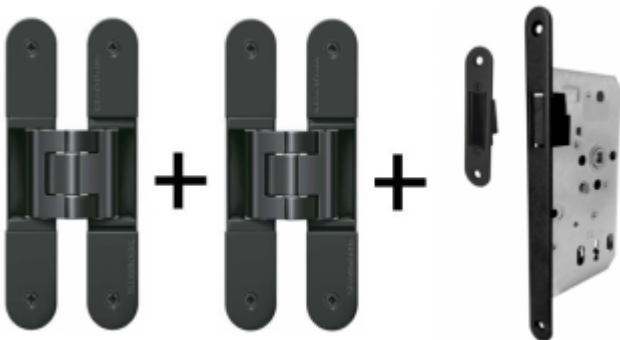

Produktový list

platný k 4. 6. 2026

luxusnikovani.cz
DELIVERED BY EFB

Tectus 340 3D černá - sada pantů a magnetického zámku EFB, černá barva

Pro velkoobchodní zákazníky je tato sada za speciální cenu, která se zobrazí pouze registrovaným a přihlášeným uživatelům.

Sada obsahuje: 2x pant Tectus 340 3D + 1x Magnetický zámek EFB.

Pro správné objednání je potřeba vybrat typ magnetického zámku v sadě.

V případě objednání sady WC zámku se čtyřhranem 8 mm, bude rozteč zámku 78 mm!

Cylindrická vložka

[Tectus 340 3D černá - sada pantů a magnetického zámku EFB, černá barva](#)
[Cylindrická vložka](#)

DETAIL

Termín bude prověřen u dodavatele

105,76 € bez DPH
127,96 € s DPH

Obyčejný klíč

[Tectus 340 3D černá - sada pantů a magnetického zámku EFB, černá barva](#)
[Obyčejný klíč](#)

DETAIL

Termín bude prověřen u dodavatele

105,76 € bez DPH
127,96 € s DPH

WC uzamykání, čtyřhran 6 mm

[Tectus 340 3D černá - sada pantů a magnetického zámku EFB, černá barva](#)
[WC uzamykání, čtyřhran 6 mm](#)