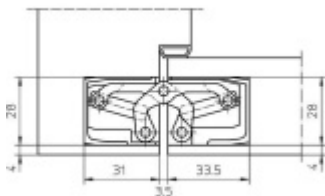

Sada obsahuje: 2x pant Tectus 340 3D + 1x Magnetický zámek EFB.

Pro správné objednání je potřeba vybrat typ magnetického zámku v sadě.

V případě objednání sady WC zámku se čtyřhranem 8 mm, bude rozteč zámku 78 mm!