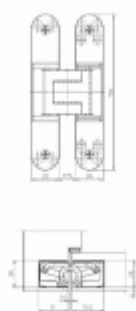

Produktový list

platný k 4. 6. 2026

luxusnikovani.cz
DELIVERED BY EFB

Tectus 340 3D černá - sada pantů a magnetického zámku EFB, černá barva WC uzamykání, čtyřhran 6 mm

ID produktu: 22658

Pro velkoobchodní zákazníky je tato sada za speciální cenu, která se zobrazí pouze registrovaným a přihlášeným uživatelům.

Sada obsahuje: 2x pant Tectus 340 3D + 1x Magnetický zámek EFB.

Pro správné objednání je potřeba vybrat typ magnetického zámku v sadě.

V případě objednání sady WC zámku se čtyřhranem 8 mm, bude rozteč zámku 78 mm!