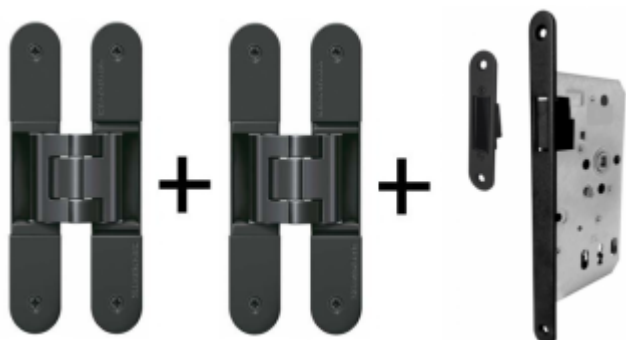

Produktový list

platný k 4. 6. 2026

luxusnikovani.cz
DELIVERED BY EFB

Tectus 340 3D černá - sada pantů a magnetického zámku EFB, černá barva WC uzamykání, čtyřhran 6 mm

ID produktu: 22658

Pro velkoobchodní zákazníky je tato sada za speciální cenu, která se zobrazí pouze registrovaným a přihlášeným uživatelům.

Sada obsahuje: 2x pant Tectus 340 3D + 1x Magnetický zámek EFB.

Pro správné objednání je potřeba vybrat typ magnetického zámku v sadě.

V případě objednání sady WC zámku se čtyřhranem 8 mm, bude rozteč zámku 78 mm!

OD 398 Kč

více jak 10 ks

**Tectus 340 3D - skrytý pant
pro bezfalcové dveře,
povrchové úpravy**

SIMONSWERK

OD 725 Kč

více jak 10 ks