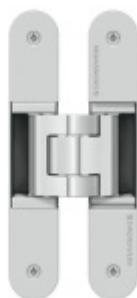

Produktový list

platný k 4. 6. 2026

luxusnikovani.cz
DELIVERED BY EFB

Tectus 340 3D černá - sada pantů a magnetického zámku EFB, černá barva WC uzamykání, čtyřhran 6 mm

ID produktu: 22658

Pro velkoobchodní zákazníky je tato sada za speciální cenu, která se zobrazí pouze registrovaným a přihlášeným uživatelům.

Sada obsahuje: 2x pant Tectus 340 3D + 1x Magnetický zámek EFB.

Pro správné objednání je potřeba vybrat typ magnetického zámku v sadě.

V případě objednání sady WC zámku se čtyřhranem 8 mm, bude rozteč zámku 78 mm!

Vaše cena bez DPH

2 591 Kč

Vaše cena s DPH

3 135,11 Kč

Zobrazit produkt

PODOBNÉ PRODUKTY

**Magnetický zámek EFB
černý, stavitelný protiplech**

EFB

OD 398 Kč

více jak 10 ks

**Tectus 340 3D - skrytý pant
pro bezfalcové dveře,
povrchové úpravy**

SIMONSWERK

OD 725 Kč

více jak 10 ks