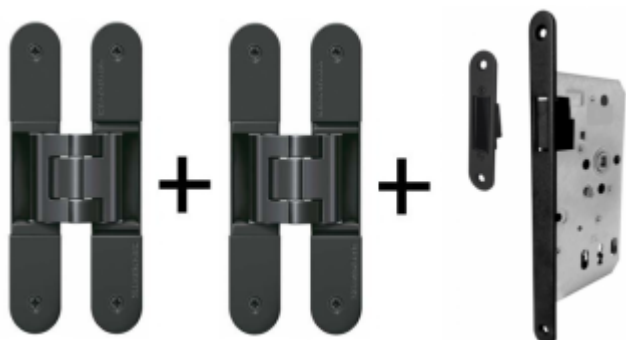

## Tectus 340 3D černá - sada pantů a magnetického zámku EFB, černá barva WC uzamykání, čtyřhran 6 mm

ID produktu: 22658

*Pro velkoobchodní zákazníky je tato sada za speciální cenu, která se zobrazí pouze registrovaným a přihlášeným uživatelům.*

Sada obsahuje: 2x pant Tectus 340 3D + 1x Magnetický zámek EFB.

Pro správné objednání je potřeba vybrat typ magnetického zámku v sadě.

V případě objednání sady WC zámku se čtyřhranem 8 mm, bude rozteč zámku 78 mm!