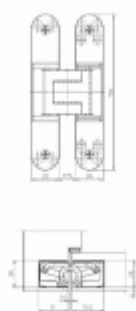

Produktový list

platný k 5. 6. 2026

luxusnikovani.cz
DELIVERED BY EFB

Tectus 340 3D černá - sada pantů a magnetického zámku EFB, černá barva Cylindrická vložka

ID produktu: 22659

Pro velkoobchodní zákazníky je tato sada za speciální cenu, která se zobrazí pouze registrovaným a přihlášeným uživatelům.

Sada obsahuje: 2x pant Tectus 340 3D + 1x Magnetický zámek EFB.

Pro správné objednání je potřeba vybrat typ magnetického zámku v sadě.

V případě objednání sady WC zámku se čtyřhranem 8 mm, bude rozteč zámku 78 mm!