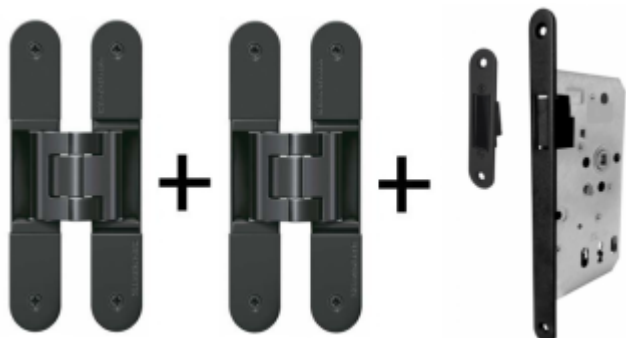

Produktový list

platný k 5. 6. 2026

luxusnikovani.cz
DELIVERED BY EFB

Tectus 340 3D černá - sada pantů a magnetického zámku EFB, černá barva Cylindrická vložka

ID produktu: 22659

Pro velkoobchodní zákazníky je tato sada za speciální cenu, která se zobrazí pouze registrovaným a přihlášeným uživatelům.

Sada obsahuje: 2x pant Tectus 340 3D + 1x Magnetický zámek EFB.

Pro správné objednání je potřeba vybrat typ magnetického zámku v sadě.

V případě objednání sady WC zámku se čtyřhranem 8 mm, bude rozteč zámku 78 mm!

OD 398 Kč

více jak 10 ks

**Tectus 340 3D - skrytý pant
pro bezfalcové dveře,
povrchové úpravy**

SIMONSWERK

OD OD 725 Kč

více jak 10 ks