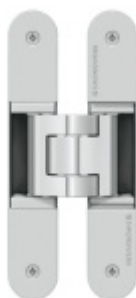

## Tectus 340 3D černá - sada pantů a magnetického zámku EFB, černá barva Obyčejný klíč

ID produktu: 22660

*Pro velkoobchodní zákazníky je tato sada za speciální cenu, která se zobrazí pouze registrovaným a přihlášeným uživatelům.*

Sada obsahuje: 2x pant Tectus 340 3D + 1x Magnetický zámek EFB.

Pro správné objednání je potřeba vybrat typ magnetického zámku v sadě.

V případě objednání sady WC zámku se čtyřhranem 8 mm, bude rozteč zámku 78 mm!

## PODOBNÉ PRODUKTY

**Magnetický zámek EFB  
černý, stavitelný protiplech**

EFB

---

**OD 398 Kč**

více jak 10 ks

**Tectus 340 3D - skrytý pant  
pro bezfalcové dveře,  
povrchové úpravy**

SIMONSWERK