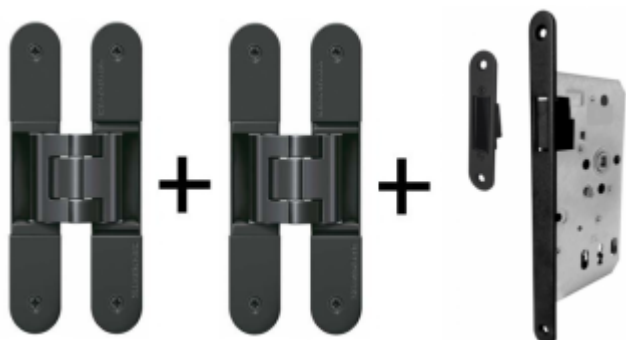

## Tectus 340 3D černá - sada pantů a magnetického zámku EFB, černá barva Obyčejný klíč

ID produktu: 22660

*Pro velkoobchodní zákazníky je tato sada za speciální cenu, která se zobrazí pouze registrovaným a přihlášeným uživatelům.*

Sada obsahuje: 2x pant Tectus 340 3D + 1x Magnetický zámek EFB.

Pro správné objednání je potřeba vybrat typ magnetického zámku v sadě.

V případě objednání sady WC zámku se čtyřhranem 8 mm, bude rozteč zámku 78 mm!