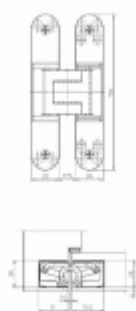

## Tectus 340 3D černá - sada pantů a magnetického zámku EFB, černá barva Obyčejný klíč

ID produktu: 22660

*Pro velkoobchodní zákazníky je tato sada za speciální cenu, která se zobrazí pouze registrovaným a přihlášeným uživatelům.*

Sada obsahuje: 2x pant Tectus 340 3D + 1x Magnetický zámek EFB.

Pro správné objednání je potřeba vybrat typ magnetického zámku v sadě.

V případě objednání sady WC zámku se čtyřhranem 8 mm, bude rozteč zámku 78 mm!