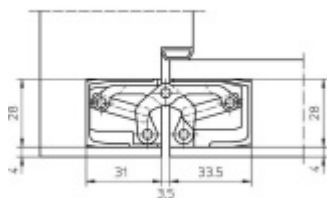

Sada obsahuje: 2x pant Tectus 340 3D + 1x Magnetický zámek EFB.

Pro správné objednání je potřeba vybrat typ magnetického zámku v sadě.

V případě objednání sady WC zámku se čtyřhranem 8 mm, bude rozteč zámku 78 mm!