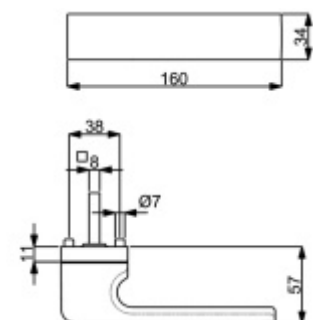

Produktový list

platný k 11. 4. 2026

luxusnikovani.cz
DELIVERED BY EFB

Südmetal Prestige Quad-R, černá, TopSpeed

Sada kování pro interiérové dveře.

Klika je osazena pevně na rozetě s bajonetovým mechanismem.

Rozměr čtyřhranu je 8 mm.

Kování je vyrobeno z nerezí v povrchové úpravě černá matná.

Kování je možné použít také pro interiérové dveře s vysokým zatížením ve veřejných objektech.

- Objektové provedení i pro standardní interiérové dveře
- Ocelová konstrukce pod rozetami
- Extrémně rychlá a bezchybná montáž
- Klika pevně spojená s rozetou a pružinovým mechanismem.

Sada kování obsahuje spojovací materiál a čtyřhran pro tloušťku dveří 38-42 mm.

Větší tloušťka dveří je možná dle zadání. Příplatek cca 100,- Kč / sada