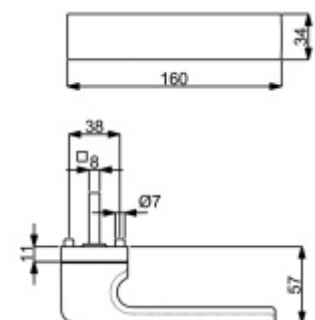

Produktový list

platný k 26. 4. 2026

luxusnikovani.cz
DELIVERED BY EFB

Südmetal Prestige Quad-R, černá, TopSpeed

Sada kování pro interiérové dveře.

Klika je osazena pevně na rozetě s bajonetovým mechanismem.

Rozměr čtyřhranu je 8 mm.

Kování je vyrobeno z nerezů v povrchové úpravě černá matná.

Kování je možné použít také pro interiérové dveře s vysokým zatížením ve veřejných objektech.

- Objektové provedení i pro standardní interiérové dveře
- Ocelová konstrukce pod rozetami
- Extrémně rychlá a bezchybná montáž
- Klika pevně spojená s rozetou a pružinovým mechanismem.

Sada kování obsahuje spojovací materiál a čtyřhran pro tloušťku dveří 38-42 mm.

Větší tloušťka dveří je možná dle zadání. Příplatek cca 100,- Kč / sada