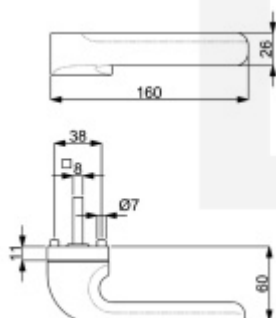

Südmetal Glory Quad-R, černá, TopSpeed

Sada kování pro interiérové dveře.

Klika je osazena pevně na rozetě s bajonetovým mechanismem.

Rozměr čtyřhranu je 8 mm.

Kování je vyrobeno z nerezů v povrchové úpravě černá matná.

Sada kování obsahuje spojovací materiál a čtyřhran pro tloušťku dveří 38-42 mm.

Větší tloušťka dveří je možná dle zadání. Příplatek cca 100,- Kč / sada

Černá matná

[Südmetall Glory Quad-R, černá, TopSpeed](#)
Černá matná, klika / klika, Bez rozety/otvoru pro klíč