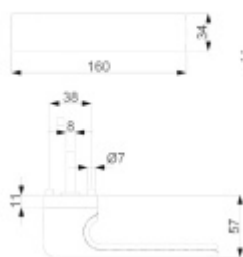

Sada kování obsahuje spojovací materiál a čtyřhran pro tloušťku dveří 38-42 mm.

Větší tloušťka dveří je možná dle zadání. Příplatek cca 100,- Kč / sada

Čtyřhran u WC zamykání má standardně rozměr 8x8 mm. Na poptání lze změnit na 6 mm.