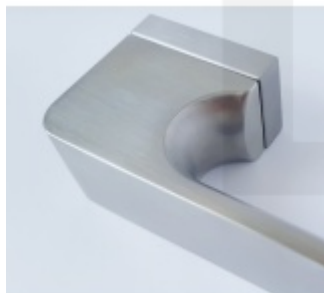

Produktový list

platný k 26. 5. 2026

luxusnikovani.cz
DELIVERED BY EFB

Südmetal Prestige Quad-R, TopSpeed

Sada kování pro interiérové dveře.

Klika je osazena pevně na rozetě s bajonetovým mechanismem.

Kování je vyrobeno z mosazi s povrchem PVD nerez vzhled.

Nerez vzhled PVD je se zárukou 20 let na povrchovou úpravu.

Kování je možné použít také pro interiérové dveře s vysokým zatížením ve veřejných objektech.

- Ocelová konstrukce pod rozetami
- Extrémně rychlá a bezchybná montáž
- Klika pevně spojená s rozetou a pružinovým mechanismem.

Sada kování obsahuje spojovací materiál a čtyřhran pro tloušťku dveří 38-42 mm.

Větší tloušťka dveří je možná dle zadání. Příplatek cca 100,- Kč / sada

Čtyřhran u WC zamykání má standardně rozměr 8x8 mm. Na poptání lze změnit na 6 mm.