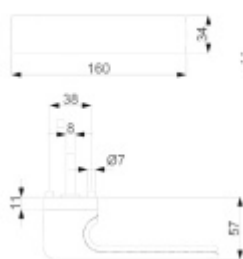

Sada kování obsahuje spojovací materiál a čtyřhran pro tloušťku dveří 38-42 mm.

Větší tloušťka dveří je možná dle zadání. Příplatek cca 100,- Kč / sada

Čtyřhran u WC zamykání má standardně rozměr 8x8 mm. Na poptání lze změnit na 6 mm.