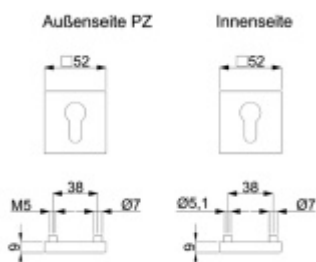

Sada kování obsahuje spojovací materiál a čtyřhran pro tloušťku dveří 38-42 mm.

Větší tloušťka dveří je možná dle zadání. Příplatek cca 100,- Kč / sada

Čtyřhran u WC zamykání má standardně rozměr 8x8 mm. Na poptání lze změnit na 6 mm.