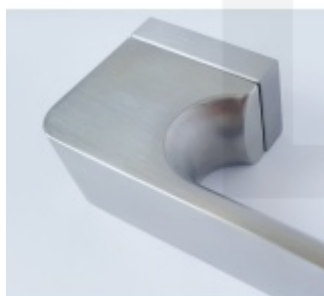

Produktový list

platný k 27. 4. 2026

luxusnikovani.cz
DELIVERED BY EFB

Südmetal Prestige Quad-R, TopSpeed

Sada kování pro interiérové dveře.

Klika je osazena pevně na rozetě s bajonetovým mechanismem.

Kování je vyrobeno z mosazi s povrchem PVD nerez vzhled.

Nerez vzhled PVD je se zárukou 20 let na povrchovou úpravu.

Kování je možné použít také pro interiérové dveře s vysokým zatížením ve veřejných objektech.

- Ocelová konstrukce pod rozetami
- Extrémně rychlá a bezchybná montáž
- Klika pevně spojená s rozetou a pružinovým mechanismem.

Sada kování obsahuje spojovací materiál a čtyřhran pro tloušťku dveří 38-42 mm.

Větší tloušťka dveří je možná dle zadání. Příplatek cca 100,- Kč / sada

Čtyřhran u WC zamykání má standardně rozměr 8x8 mm. Na poptání lze změnit na 6 mm.