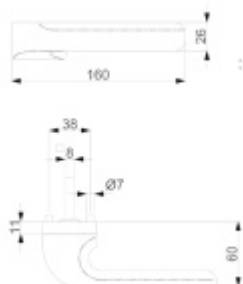

Sada kování obsahuje spojovací materiál a čtyřhran pro tloušťku dveří 38-42 mm.

Větší tloušťka dveří je možná dle zadání. Příplatek cca 100,- Kč / sada

Čtyřhran u WC zamykání má standardně rozměr 8x8 mm. Na poptání lze změnit na 6 mm.